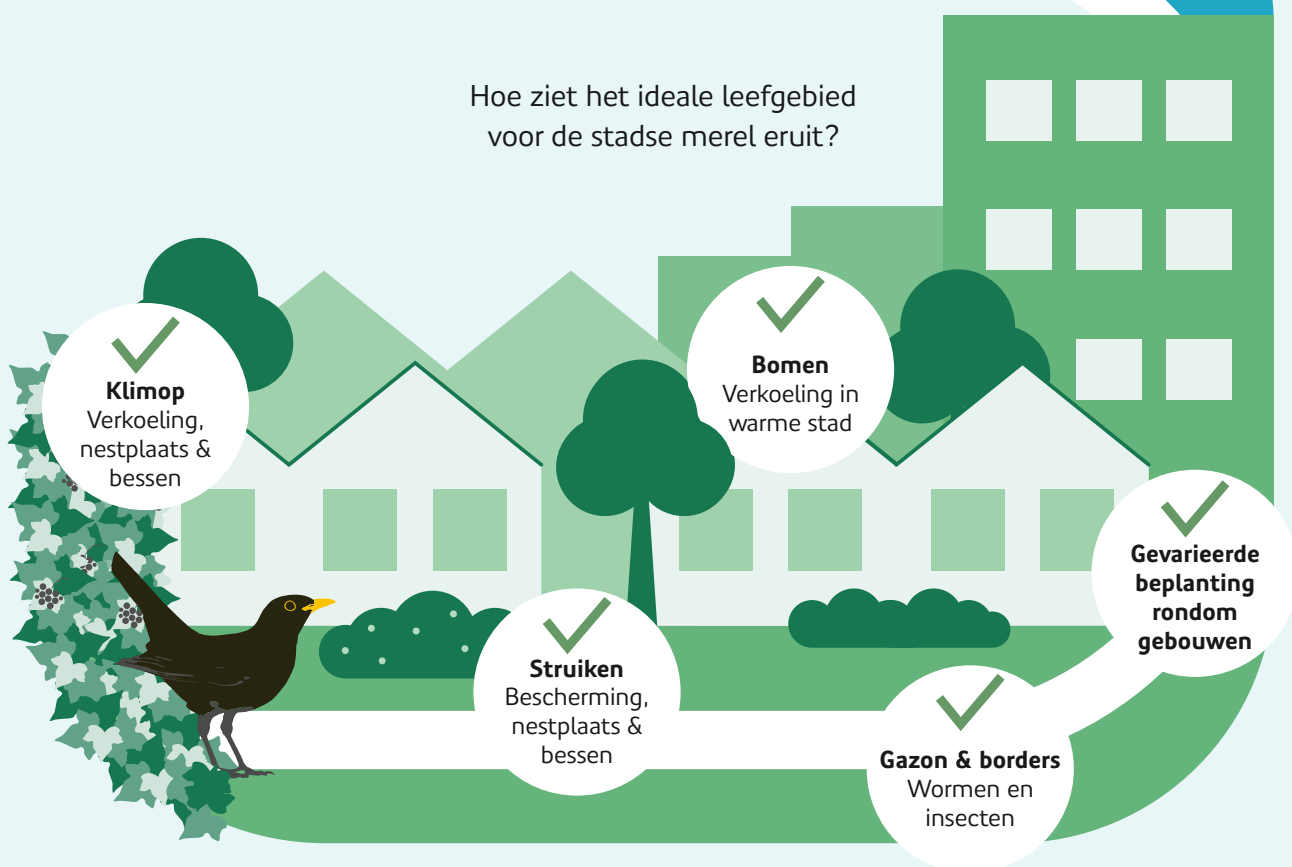

## Van bosvogel naar stadsvogel

# Op weg naar een ideale merelstad

Hoe kan het dat een algemene vogel als de merel al enkele jaren achteruitgaat in stedelijk gebied? Om daar antwoord op te vinden, kijken we door de ogen van de merel naar de stad. Waar doen de merels het goed en welke plekken vermijden ze liever?

Hoe ziet het ideale leefgebied voor de stadse merel eruit?