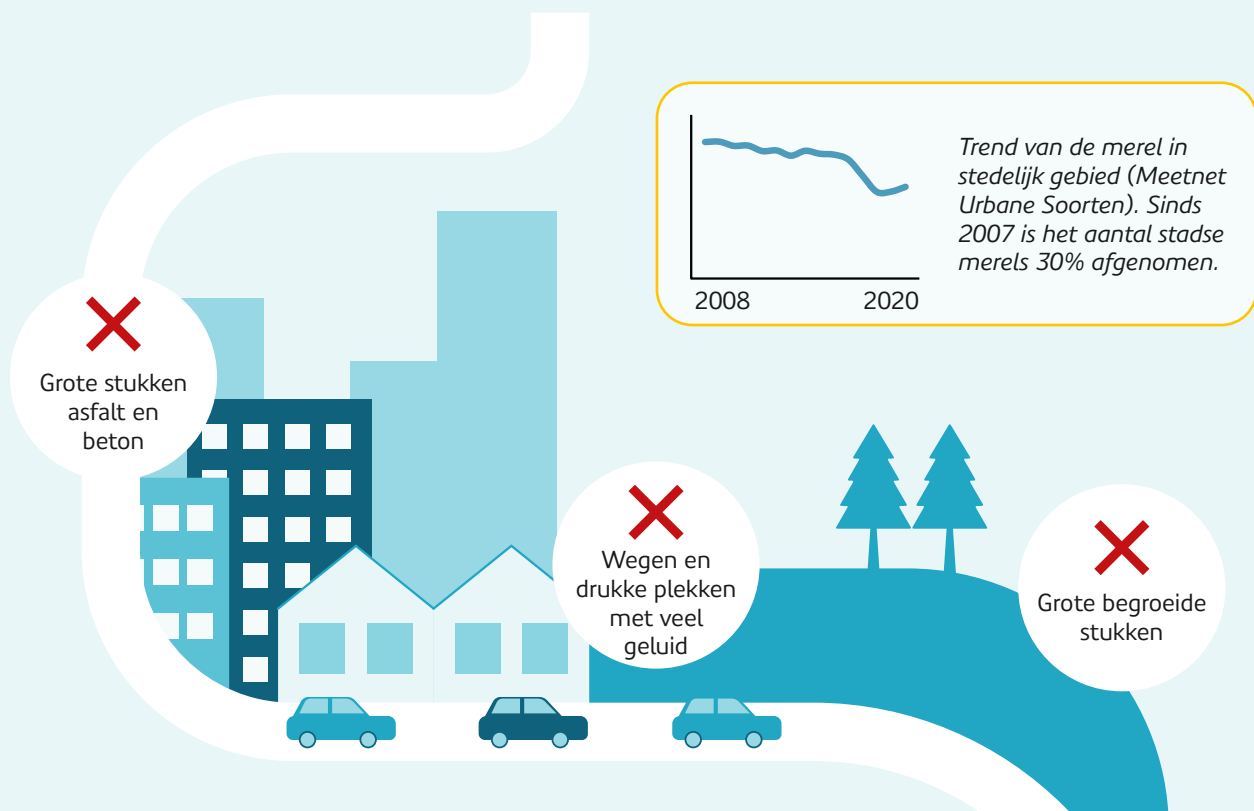

## Van bosvogel naar stadsvogel

# Op weg naar een ideale merelstad

Hoe kan het dat een algemene vogel als de merel al enkele jaren achteruitgaat in stedelijk gebied? Om daar antwoord op te vinden, kijken we door de ogen van de merel naar de stad. Waar doen de merels het goed en welke plekken vermijden ze liever?

Hoe ziet het ideale leefgebied voor de stadse merel eruit?